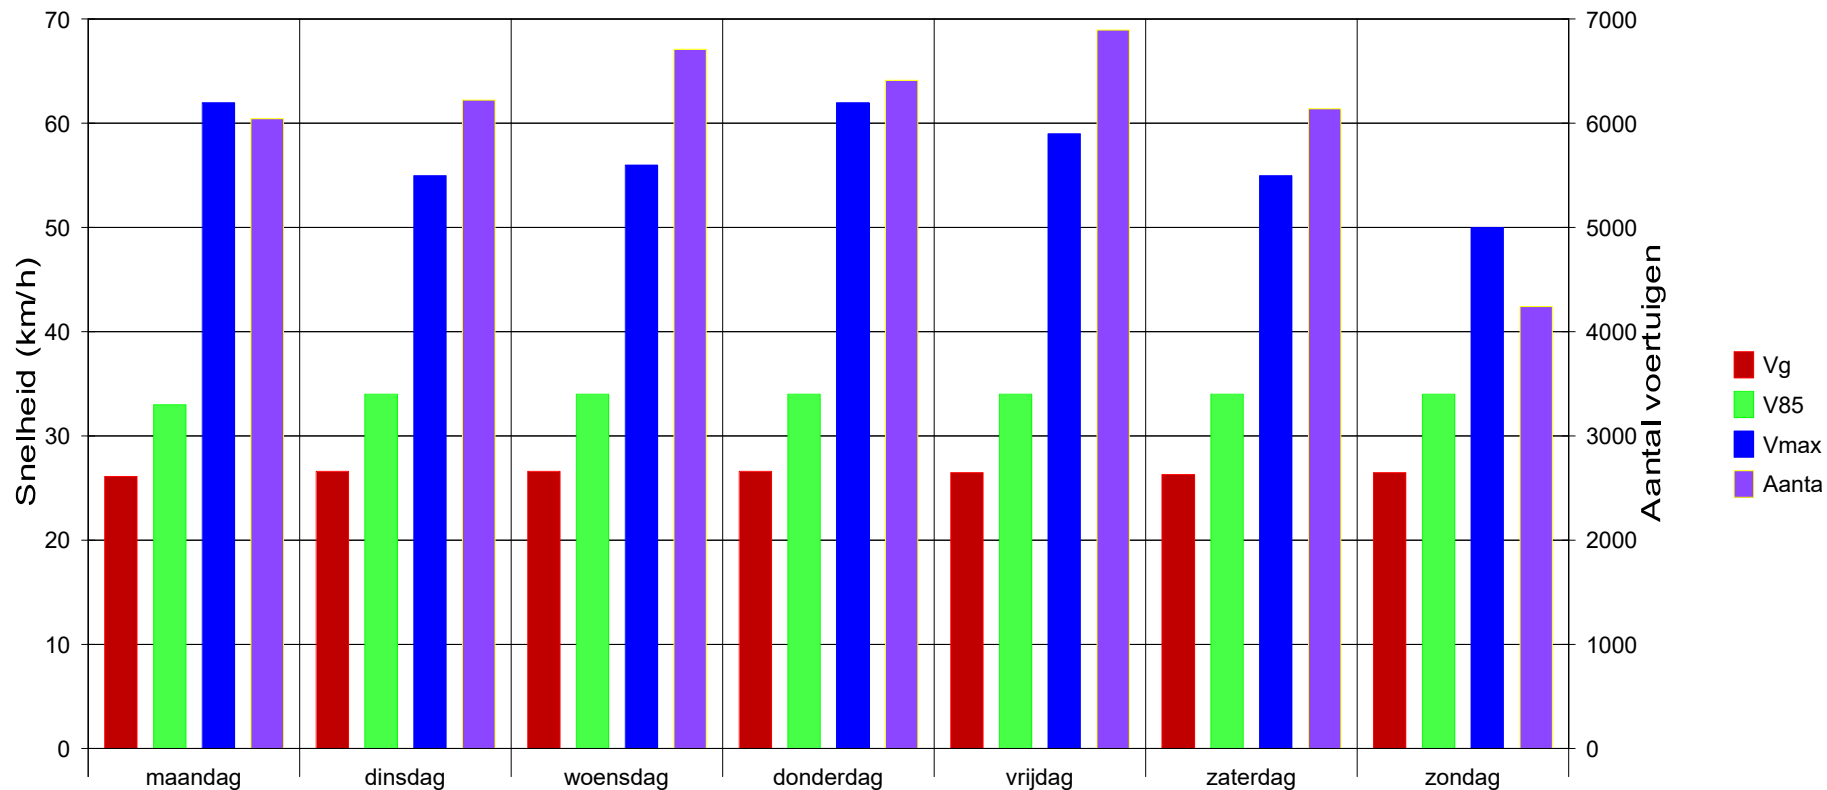

Berkenlaan rijrichting Noord-Zuid., ..

Statistiek

Periode: maandag 16 januari 2017, 00:00 uur tot maandag 20 februari 2017, 00:00 uur

Aantal	42668
Average speed	Vg 26,5 km/h
85% of the vehicles are driving slower or up to ...	V85 34 km/h
Maximum speed	Vmax 62 km/h