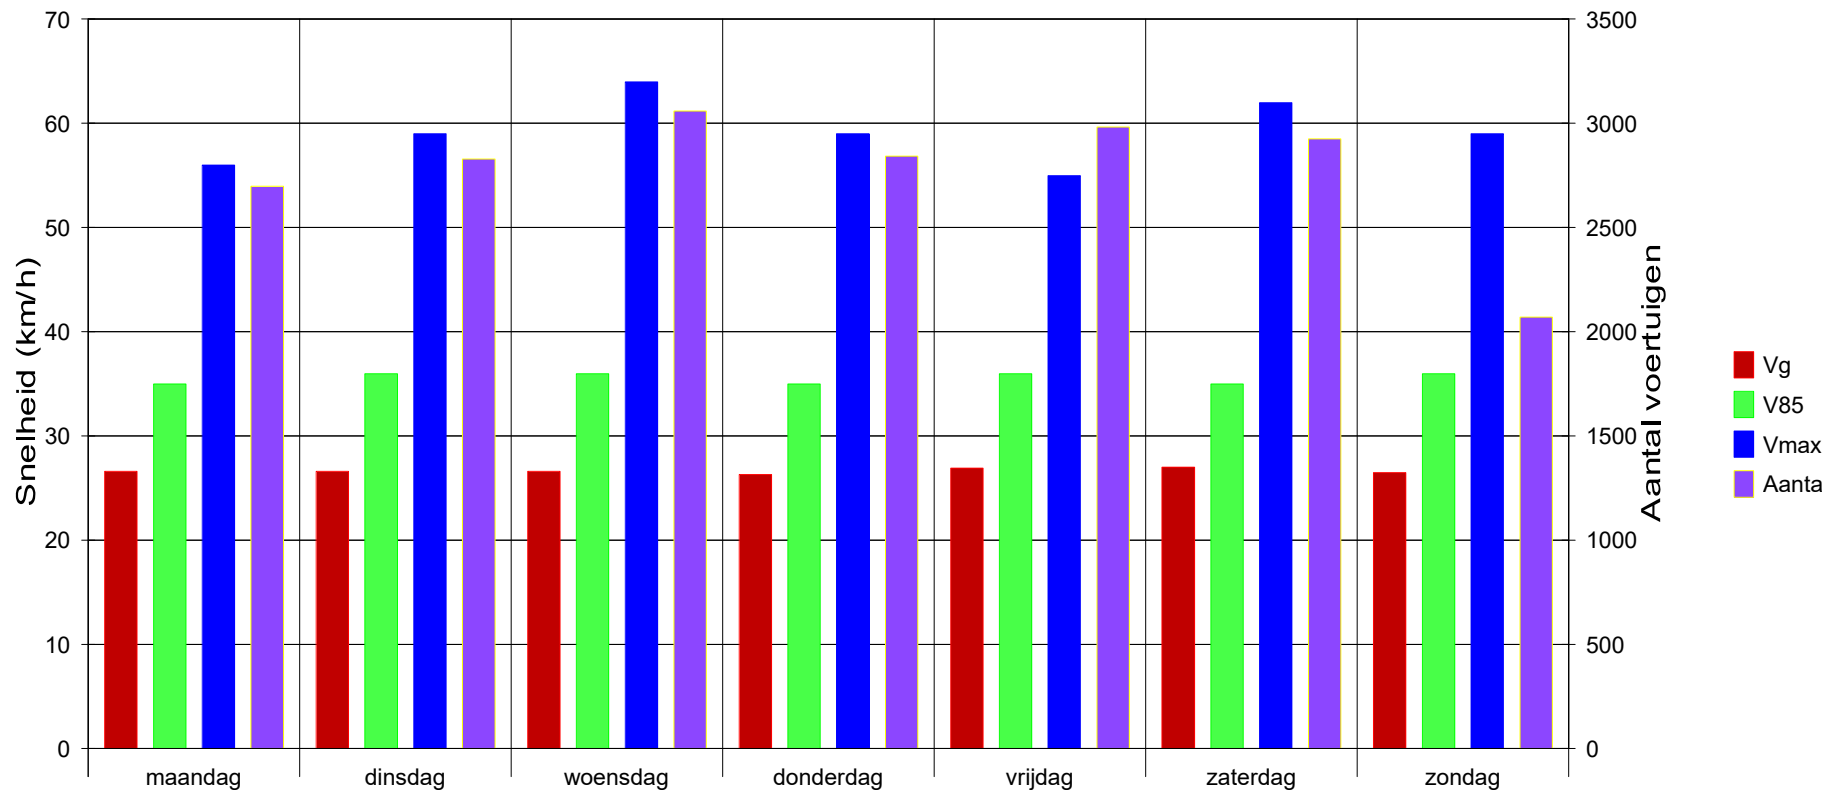

Berkenlaan rijrichting zuid-noord..., ..

Statistiek

Periode: maandag 13 maart 2017, 00:00 uur tot maandag 10 april 2017, 00:00 uur

Aantal	19409
Average speed	Vg 26,6 km/h
85% of the vehicles are driving slower or up to ...	V85 35 km/h
Maximum speed	Vmax 64 km/h