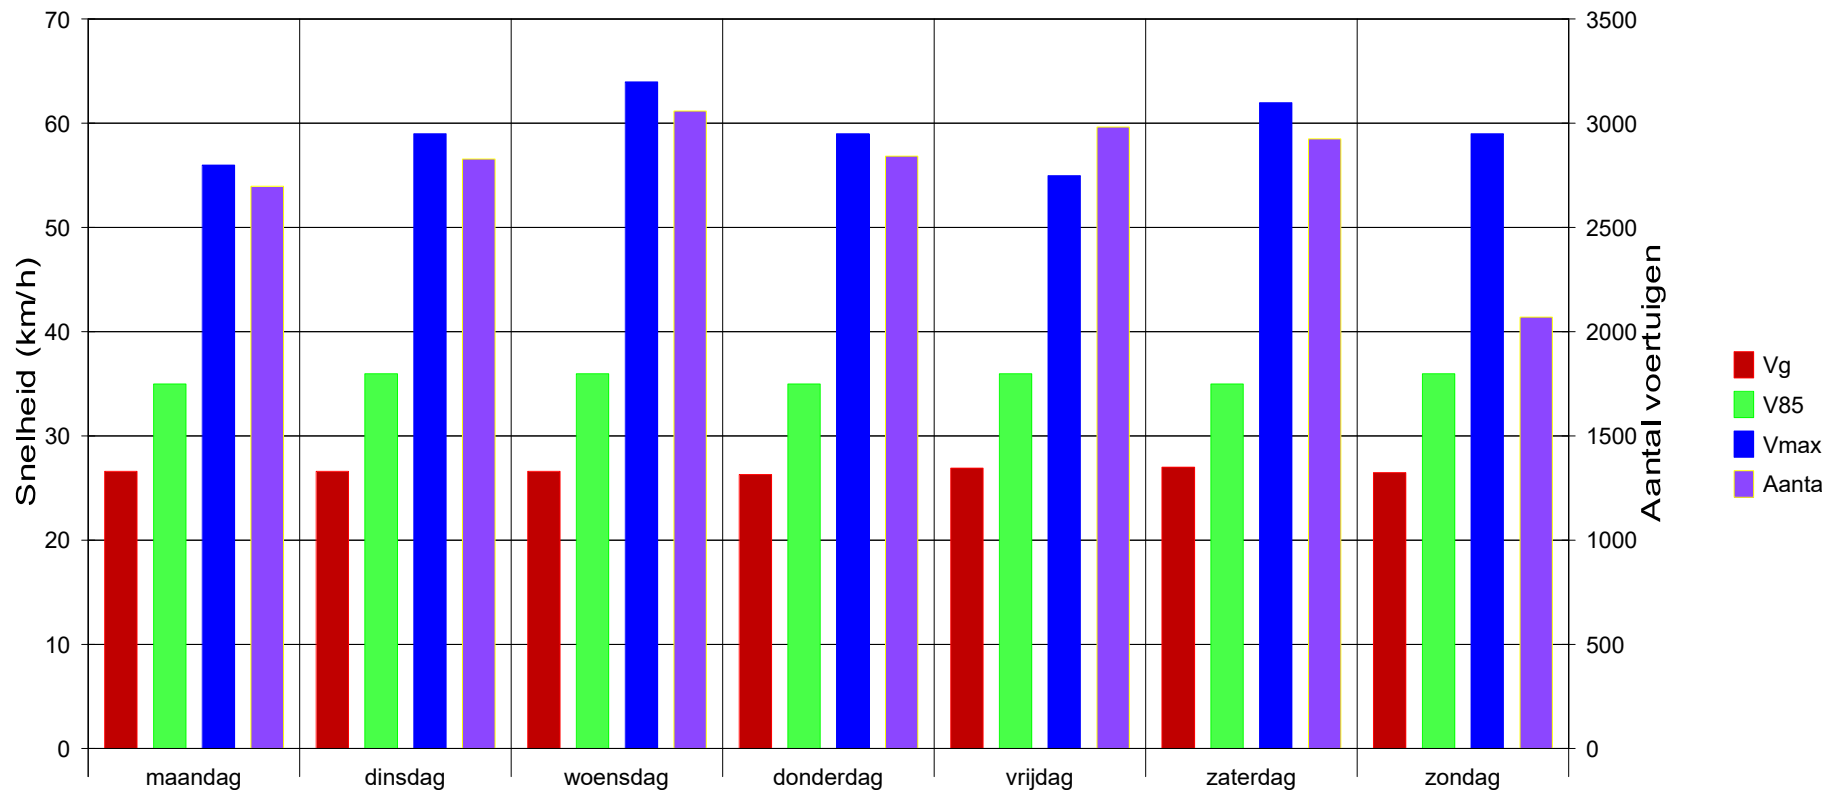

## Berkenlaan rijrichting zuid-noord..., ..

### Statistiek

Periode: maandag 13 maart 2017, 00:00 uur tot maandag 10 april 2017, 00:00 uur

Aantal .....	19409
Average speed .....	Vg 26,6 km/h
85% of the vehicles are driving slower or up to ...	V85 35 km/h
Maximum speed .....	Vmax 64 km/h